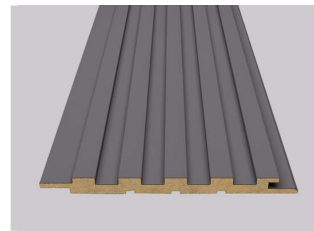

12x115x2800 mm

LB-3771

18x121x2800 mm

LB-3821

18x128x2800 mm

LB-2050

18x144x2800 mm

LB-3783

12x158x2800 mm

LB-3786

12x195x2800 mm

LB-2003

12x216x2800 mm

* TÜRK PATENT VE MARKA KURUMU tarafından tescillenmiştir.
* Registered by TURKISH PATENT AND BRAND INSTITUTION.

LB-2002 ve LB-5005 Kapama Profilleri, tüm duvar kaplama ve dekorasyon profilleriyle uyumludur.
LB-2002 and LB-5005 Closing Profiles are compatible with all wall and decoration profiles.