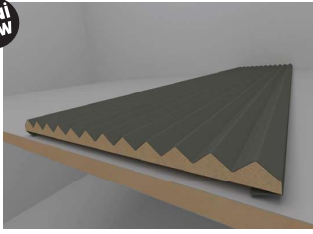

MOBİLYA PROFİLERİ

FURNITURE PROFILES

Çok Amaçlı Profil
Multi Purpose Profile

YENİ
NEW