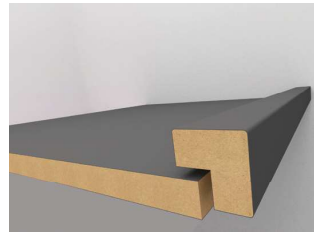

30x35x2800 mm

18 mm Kenar Kapama Profili
18 mm Side Closing Profile

MP-1048

36x36x2800 mm

Çok Amaçlı Profil
Multi Purpose Profile

MP-1115

3x18x2800 mm

Çok Amaçlı Profil
Multi Purpose Profile